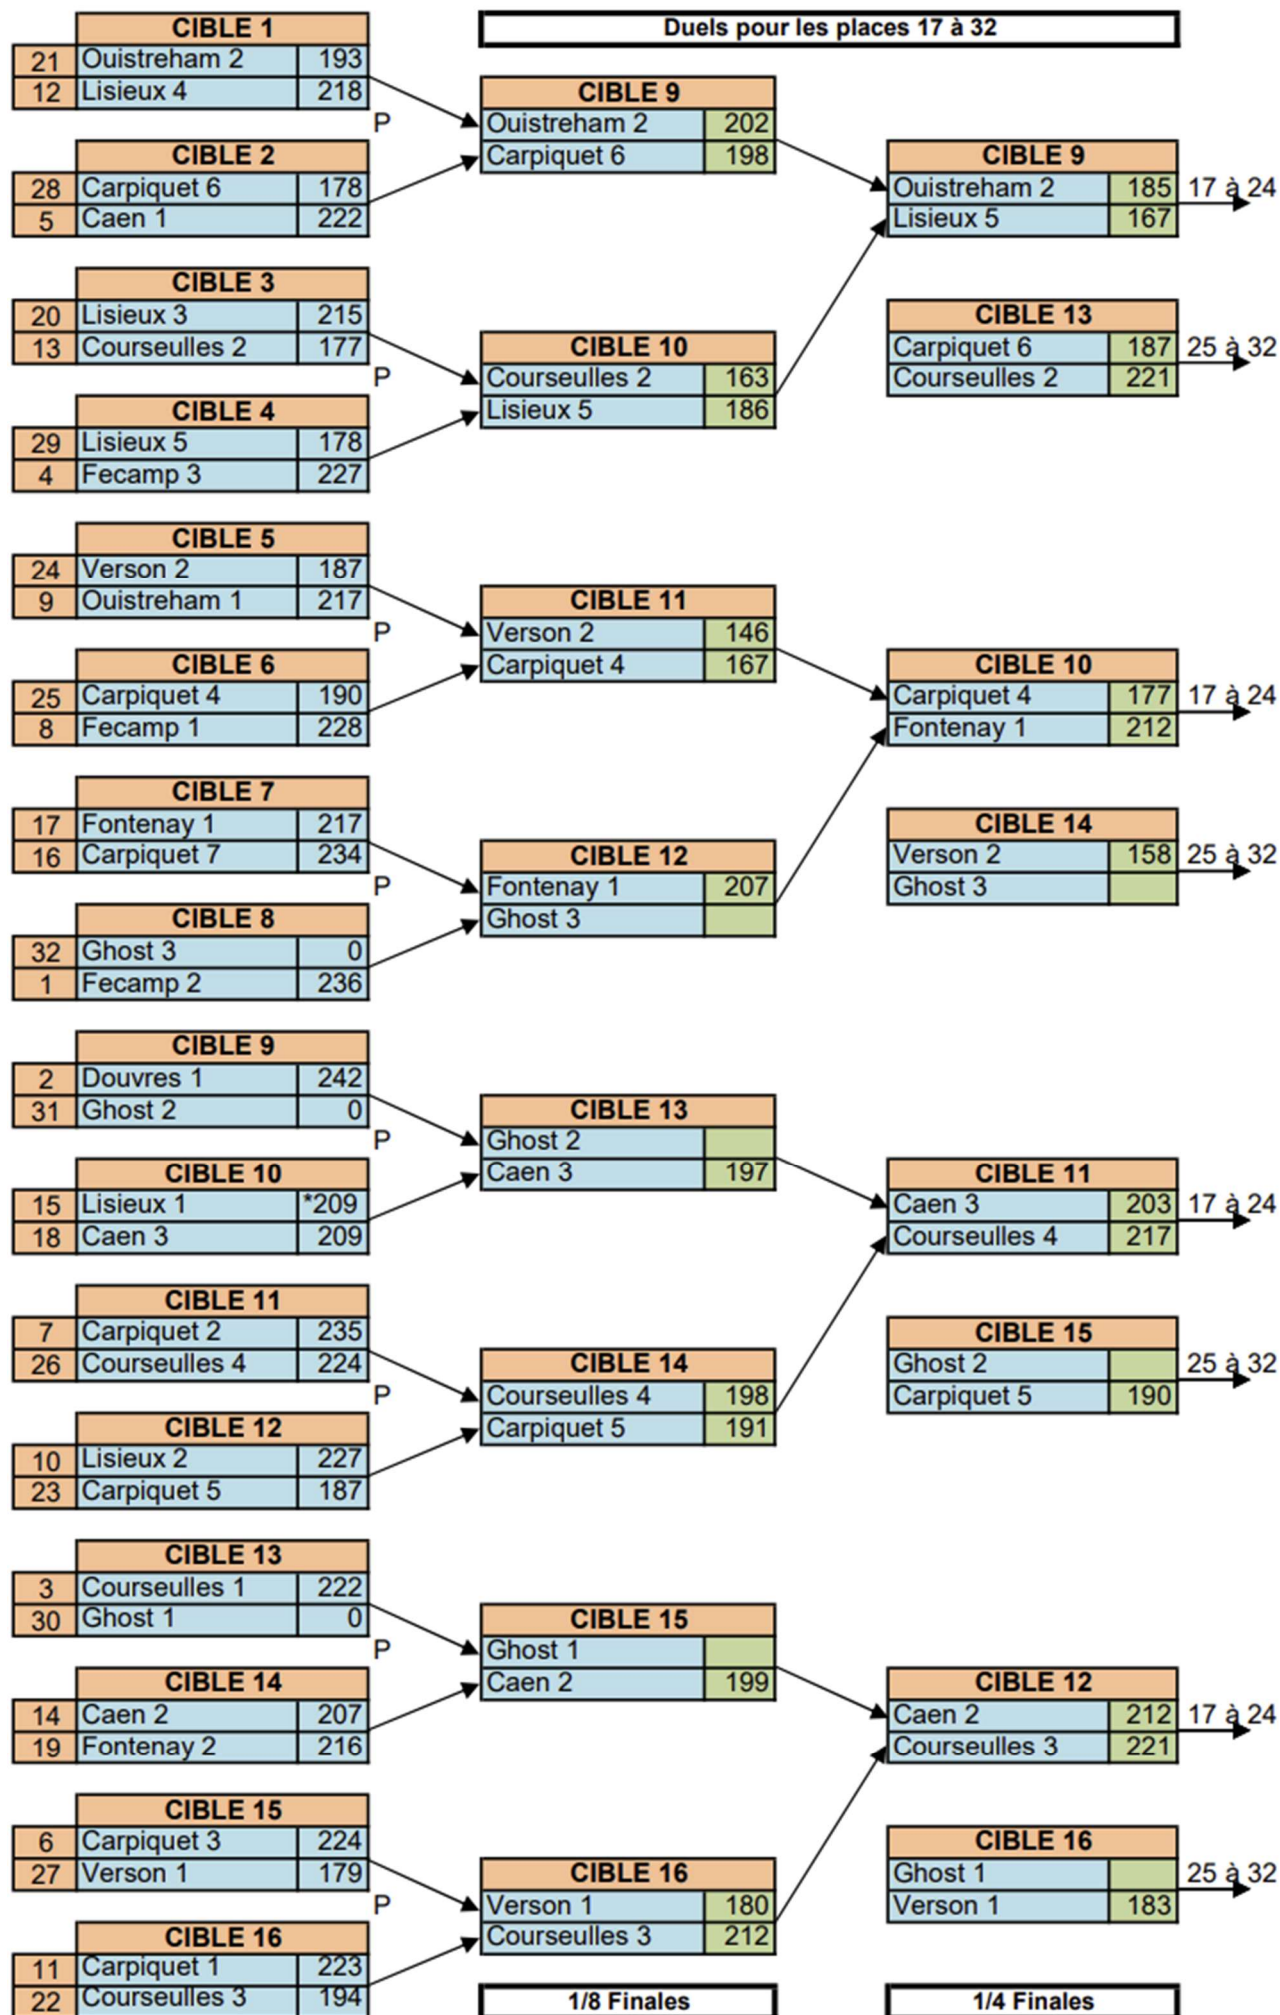

Agrément F.F.T.A 09.14.025

TROPHEE DES ARCADES OUISTREHAM - 3 AVRIL 2022

Classement de la Phase qualificative

Equipes	Scores	Nb 10	Nb 9	Places
Fecamp 2	792	27	29	1
Douvres 1	784	26	33	2
Courseulles 1	780	28	33	3
Fecamp 3	779	33	27	4
Caen 1	764	19	27	5
Carpiquet 3	759	20	39	6
Carpiquet 2	749	21	38	7
Fecamp 1	737	17	27	8
Ouistreham 1	731	20	29	9
Lisieux 2	720	10	27	10
Carpiquet 1	709	22	22	11
Lisieux 4	703	12	18	12
Courseulles 2	695	4	30	13
Caen 2	692	9	30	14
Lisieux 1	689	12	20	15
Carpiquet 7	688	12	18	16
Fontenay 1	682	10	21	17
Caen 3	667	8	22	18
Fontenay 2	664	8	14	19
Lisieux 3	662	11	15	20
Ouistreham 2	656	3	26	21
Courseulles 3	653	8	25	22
Carpiquet 5	600	9	21	23
Verson 2	594	4	13	24
Carpiquet 4	584	7	10	25
Courseulles 4	580	11	25	26
Verson 1	577	6	14	27
Carpiquet 6	565	5	30	28
Lisieux 5	557	8	10	29
Ghost 1				30
Ghost 2				31
Ghost 3				32

Duels pour les places 1 à 16

1/2 Finales

Finales

CIBLE 1	
Lisieux 4	213
Fecamp 2	233

CIBLE 2	
Douvres 1	243
Courseulles 1	224

CIBLE 3	
Lisieux 3	203
Fecamp 1	222

CIBLE 4	
Lisieux 2	228
Carpiquet 3	230

CIBLE 5	
Caen 1	221
Carpiquet 7	224

CIBLE 6	
Carpiquet 2	228
Carpiquet 1	208

CIBLE 7	
Fecamp 3	226
Ouistreham 1	225

CIBLE 8	
Lisieux 1	188
Fontenay 2	212

CIBLE 1	
Fecamp 2	248
Douvres 1	231

CIBLE 2	
Lisieux 4	228
Courseulles 1	221

CIBLE 3	
Fecamp 1	236
Carpiquet 3	242

8
7

10
9

11
12

13
14

15
16

Duels pour les places 17 à 32

1/2 Finales

Finales