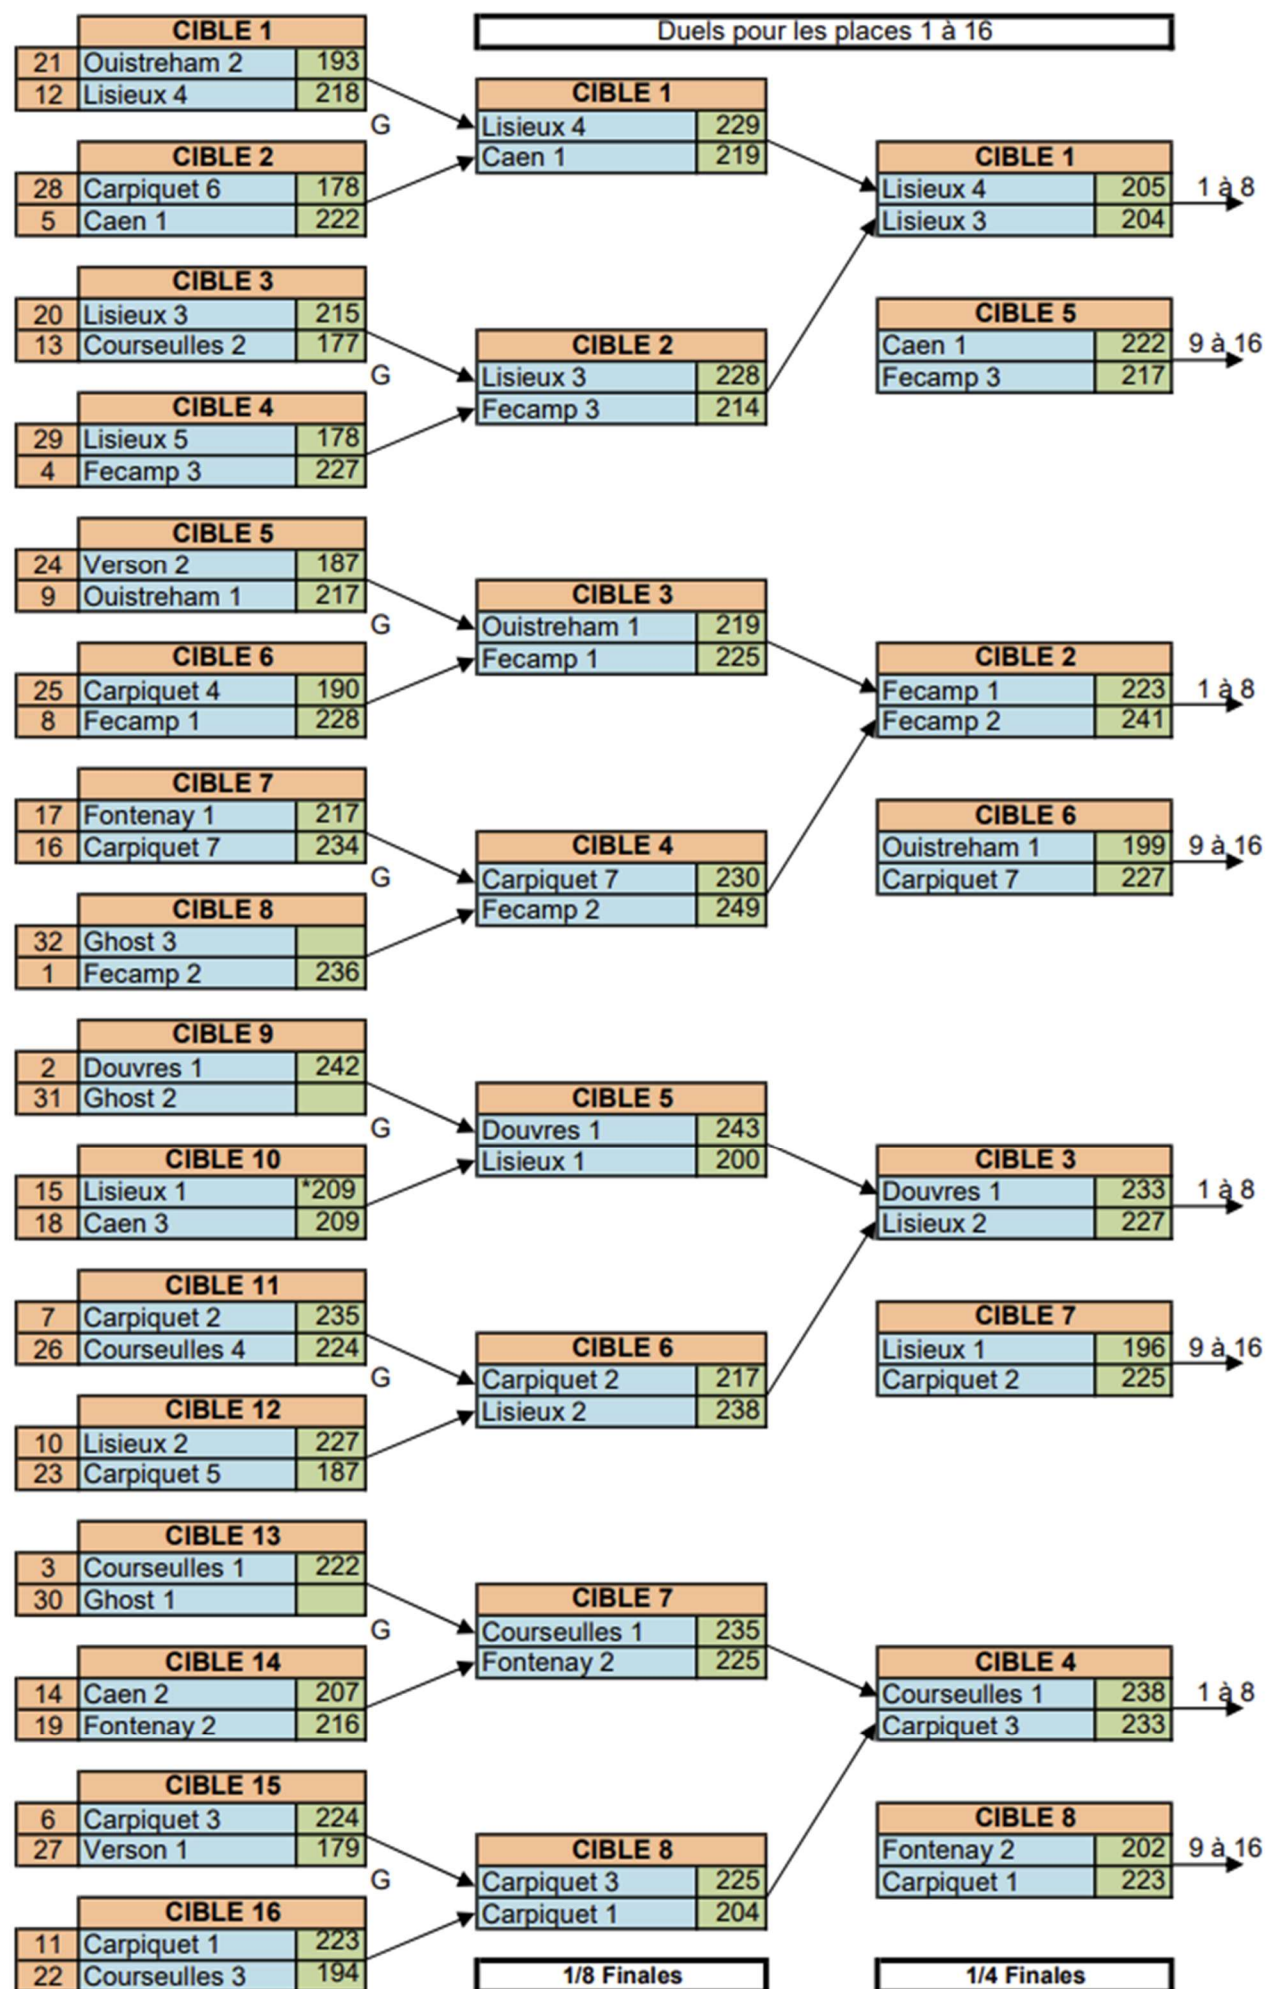

Agrément F.F.T.A 09.14.025

TROPHEE DES ARCADES OUISTREHAM - 3 AVRIL 2022

Classement de la Phase qualificative

Equipes	Scores	Nb 10	Nb 9	Places
Fecamp 2	792	27	29	1
Douvres 1	784	26	33	2
Courseulles 1	780	28	33	3
Fecamp 3	779	33	27	4
Caen 1	764	19	27	5
Carpiquet 3	759	20	39	6
Carpiquet 2	749	21	38	7
Fecamp 1	737	17	27	8
Ouistreham 1	731	20	29	9
Lisieux 2	720	10	27	10
Carpiquet 1	709	22	22	11
Lisieux 4	703	12	18	12
Courseulles 2	695	4	30	13
Caen 2	692	9	30	14
Lisieux 1	689	12	20	15
Carpiquet 7	688	12	18	16
Fontenay 1	682	10	21	17
Caen 3	667	8	22	18
Fontenay 2	664	8	14	19
Lisieux 3	662	11	15	20
Ouistreham 2	656	3	26	21
Courseulles 3	653	8	25	22
Carpiquet 5	600	9	21	23
Verson 2	594	4	13	24
Carpiquet 4	584	7	10	25
Courseulles 4	580	11	25	26
Verson 1	577	6	14	27
Carpiquet 6	565	5	30	28
Lisieux 5	557	8	10	29
Ghost 1				30
Ghost 2				31
Ghost 3				32

Duels pour les places 1 à 16

1/2 Finales

Finales

CIBLE 1	
Lisieux 4	213
Fecamp 2	233

CIBLE 2	
Douvres 1	243
Courseulles 1	224

CIBLE 3	
Lisieux 3	203
Fecamp 1	222

CIBLE 4	
Lisieux 2	228
Carpiquet 3	230

CIBLE 5	
Caen 1	221
Carpiquet 7	224

CIBLE 6	
Carpiquet 2	228
Carpiquet 1	208

CIBLE 7	
Fecamp 3	226
Ouistreham 1	225

CIBLE 8	
Lisieux 1	188
Fontenay 2	212

CIBLE 1	
Fecamp 2	248
Douvres 1	231

CIBLE 2	
Lisieux 4	228
Courseulles 1	221

CIBLE 3	
Fecamp 1	236
Carpiquet 3	242

8
7

10
9

11
12

13
14

15
16

Duels pour les places 17 à 32

1/2 Finales

Finales