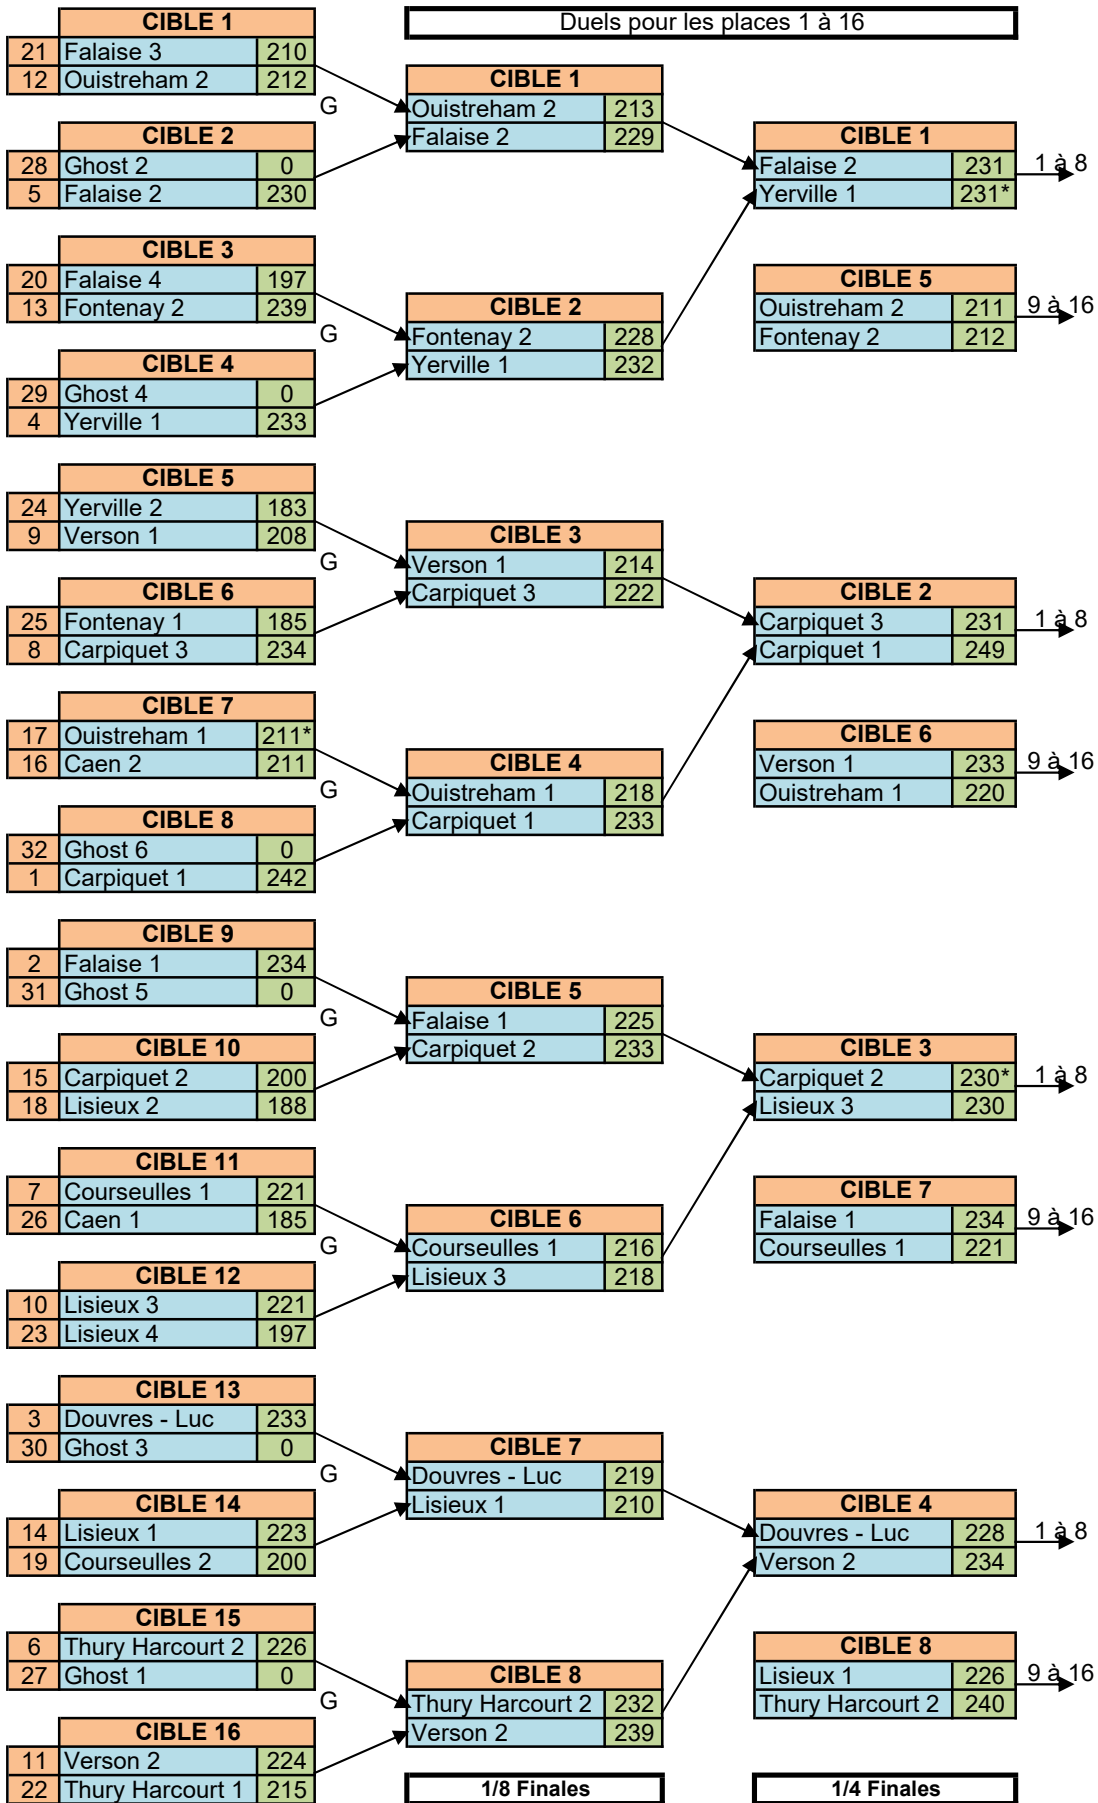

Agrément F.F.T.A 09.14.025

TROPHEE DES ARCADES OUISTREHAM - 7 AVRIL 2024

Classement de la Phase qualificative

Equipes	Scores	Nb 10	Nb 9	Places
Carpiquet 1	835	39	40	1
Falaise 1	798	32	33	2
Douvres - Luc	785	28	28	3
Yerville 1	777	18	39	4
Falaise 2	769	19	38	5
Thury Harcourt 2	766	19	42	6
Courseulles 1	763	24	37	7
Carpiquet 3	759	21	34	8
Verson 1	746	22	24	9
Lisieux 3	746	14	24	10
Verson 2	729	14	28	11
Ouistreham 2	724	22	20	12
Fontenay 2	722	13	38	13
Lisieux 1	705	8	25	14
Carpiquet 2	703	17	20	15
Caen 2	694	25	20	16
Ouistreham 1	690	8	29	17
Lisieux 2	685	13	22	18
Courseulles 2	684	4	25	19
Falaise 4	670	14	22	20
Falaise 3	669	15	23	21
Thury Harcourt 1	669	12	21	22
Lisieux 4	657	8	15	23
Yerville 2	617	10	15	24
Fontenay 1	609	6	18	25
Caen 1	596	8	20	26
Ghost 1	6			27
Ghost 2	5			28
Ghost 4	4			29
Ghost 3	3			30
Ghost 5	2			31
Ghost 6	1			32

Duels pour les places 1 à 16

1/2 Finales

Finales

CIBLE 1	
Yerville 1	239
Carpiquet 1	247

CIBLE 2	
Carpiquet 2	223
Verson 2	225

CIBLE 3	
Falaise 2	245
Carpiquet 3	228

CIBLE 4	
Lisieux 3	220
Douvres - Luc	234

CIBLE 5	
Fontenay 2	225
Verson 1	208

CIBLE 6	
Falaise 1	234
Thury Harcourt 2	217

CIBLE 7	
Ouistreham 2	223
Ouistreham 1	224

CIBLE 8	
Courseulles 1	205
Lisieux 1	229

CIBLE 1	
Carpiquet 1	248
Verson 2	219

CIBLE 2	
Yerville 1	230
Carpiquet 2	205

CIBLE 3	
Falaise 2	237
Douvres - Luc	237*

CIBLE 4	
Carpiquet 3	226
Lisieux 3	222

CIBLE 5	
Fontenay 2	237
Falaise 1	225

CIBLE 6	
Verson 1	224
Thury Harcourt 2	208

CIBLE 7	
Ouistreham 1	220
Lisieux 1	231

CIBLE 8	
Ouistreham 2	223
Courseulles 1	213