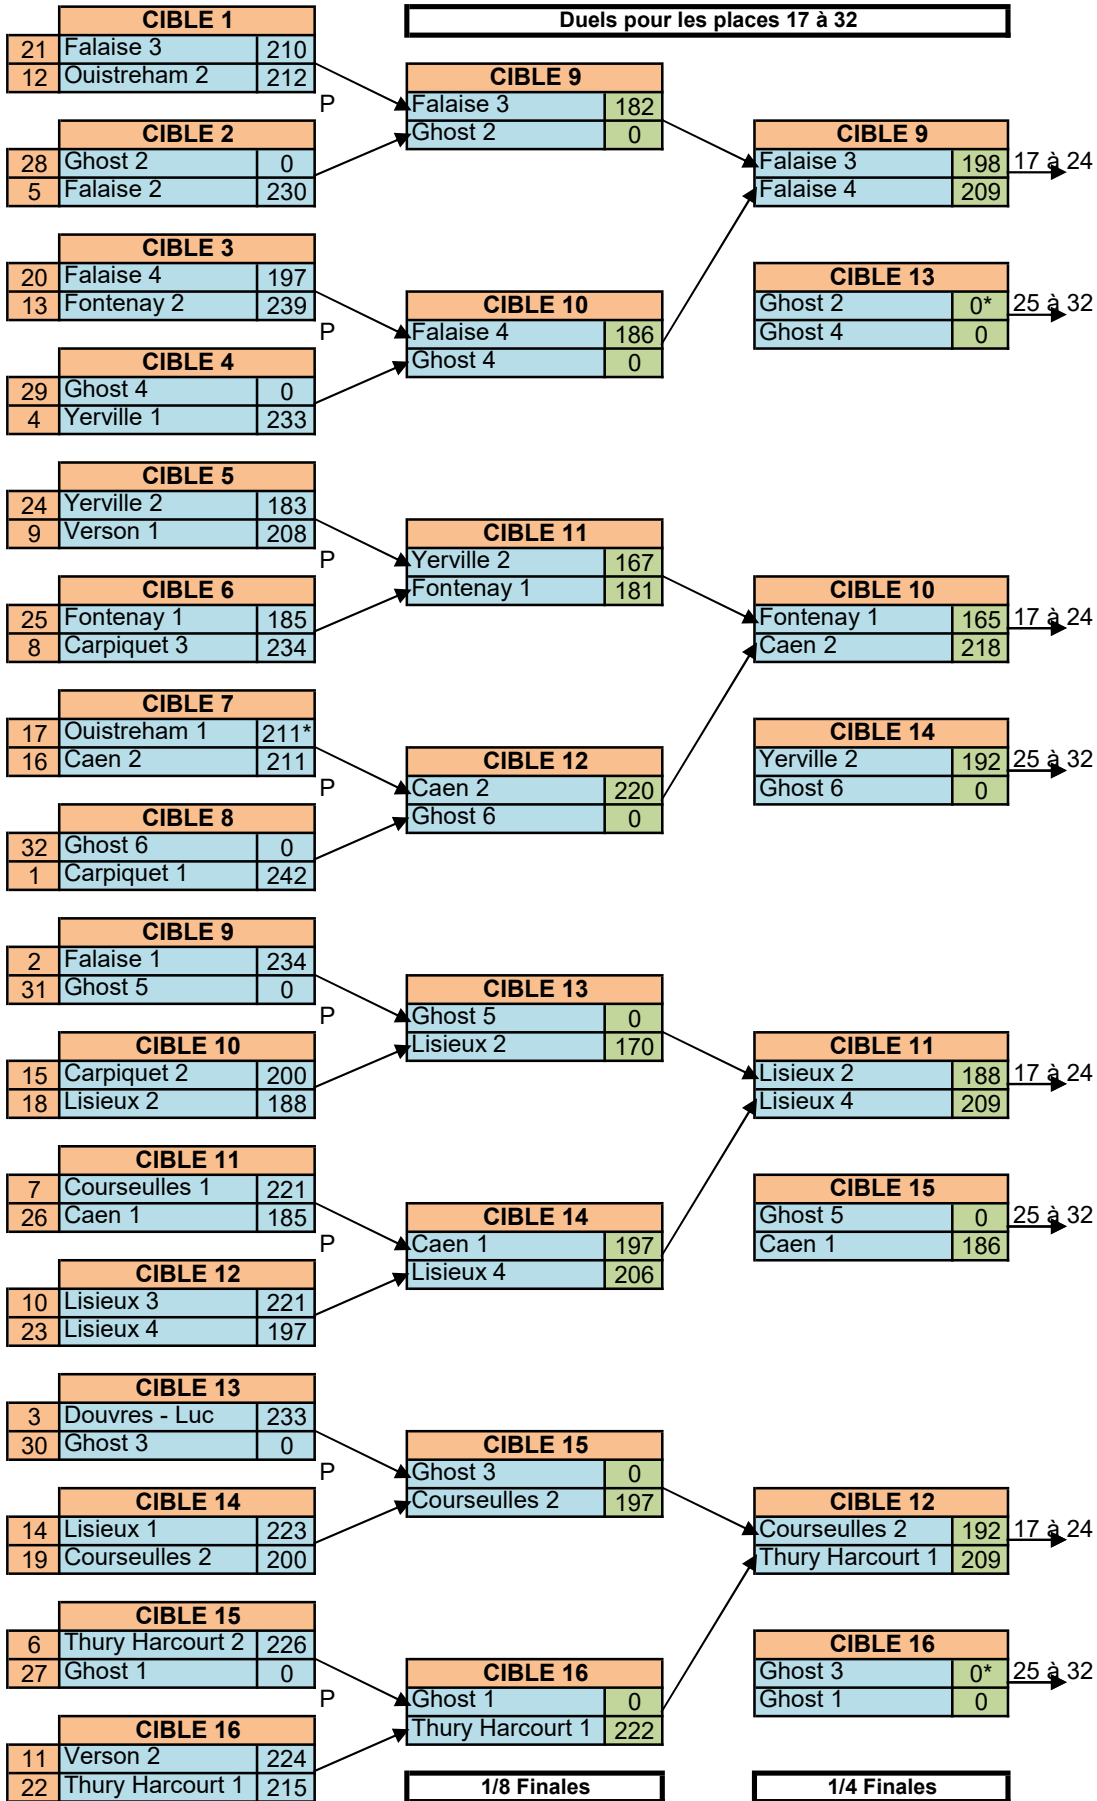

Agrément F.F.T.A 09.14.025

TROPHEE DES ARCADES OUISTREHAM - 7 AVRIL 2024

Classement de la Phase qualificative

Equipes	Scores	Nb 10	Nb 9	Places
Carpiquet 1	835	39	40	1
Falaise 1	798	32	33	2
Douvres - Luc	785	28	28	3
Yerville 1	777	18	39	4
Falaise 2	769	19	38	5
Thury Harcourt 2	766	19	42	6
Courseulles 1	763	24	37	7
Carpiquet 3	759	21	34	8
Verson 1	746	22	24	9
Lisieux 3	746	14	24	10
Verson 2	729	14	28	11
Ouistreham 2	724	22	20	12
Fontenay 2	722	13	38	13
Lisieux 1	705	8	25	14
Carpiquet 2	703	17	20	15
Caen 2	694	25	20	16
Ouistreham 1	690	8	29	17
Lisieux 2	685	13	22	18
Courseulles 2	684	4	25	19
Falaise 4	670	14	22	20
Falaise 3	669	15	23	21
Thury Harcourt 1	669	12	21	22
Lisieux 4	657	8	15	23
Yerville 2	617	10	15	24
Fontenay 1	609	6	18	25
Caen 1	596	8	20	26
Ghost 1	6			27
Ghost 2	5			28
Ghost 4	4			29
Ghost 3	3			30
Ghost 5	2			31
Ghost 6	1			32

Duels pour les places 1 à 16

1/2 Finales

Finales

CIBLE 1	
Yerville 1	239
Carpiquet 1	247

CIBLE 2	
Carpiquet 2	223
Verson 2	225

CIBLE 3	
Falaise 2	245
Carpiquet 3	228

CIBLE 4	
Lisieux 3	220
Douvres - Luc	234

CIBLE 5	
Fontenay 2	225
Verson 1	208

CIBLE 6	
Falaise 1	234
Thury Harcourt 2	217

CIBLE 7	
Ouistreham 2	223
Ouistreham 1	224

CIBLE 8	
Courseulles 1	205
Lisieux 1	229

CIBLE 1	
Carpiquet 1	248
Verson 2	219

CIBLE 2	
Yerville 1	230
Carpiquet 2	205

1
2

3
4

6
5

7
8

9
10

11
12

14
13

15
16